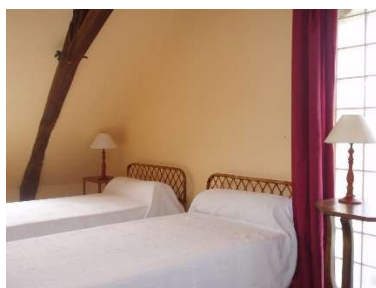

Etage

Chambre 3

3 lits simples de 90 cm