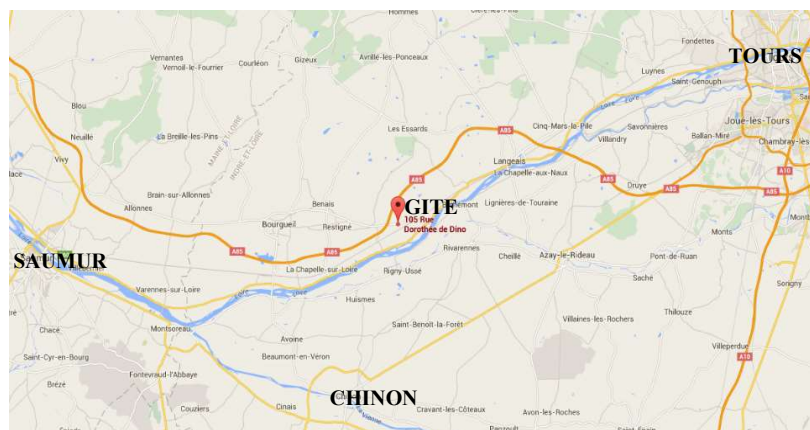

Tarifs 2022 - Gite 10 personnes	Haute saison	Basse saison
Tarif Week-end - deux nuits (du vendredi 16h au dimanche 18h)	395 €	335 €
Tarif en Semaine - deux nuits en semaine arrivée le lundi ou le mardi (jour j 18h à j+2 18h)	200 €	170 €
Tarif en Semaine - Mid week (du lundi 16h au vendredi 10h)	400 €	340 €
Semaine (du Vendredi 18 h au vendredi suivant 10h ou du lundi 18 h au lundi suivant 10h)	700 €	595 €
Option 1 : parures de draps à disposition pour l'ensemble du gite	50 €	50 €
Option 2 : forfait ménage	75 €	75 €

Basse saison - période1	03-janv	31-mars
Basse saison - période2	15-sept	15-déc