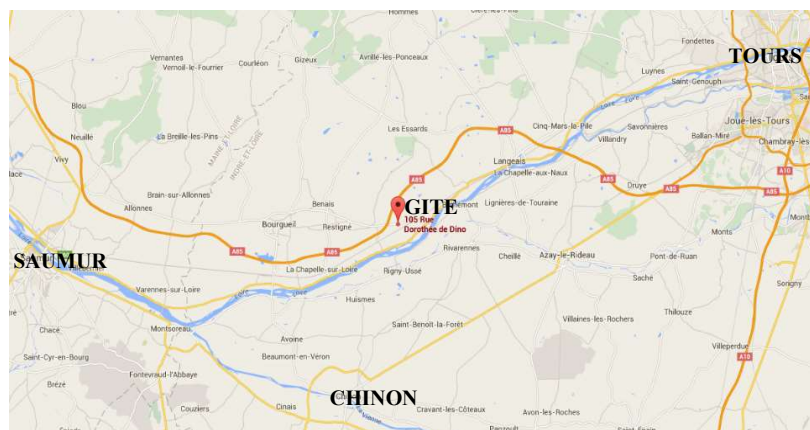

Tarifs 2023 - Gite 10 personnes	Haute saison	Basse saison
Tarif Week-end - deux nuits (du vendredi 16h au dimanche 18h)	400 €	340 €
Tarif en Semaine - deux nuits en semaine arrivée le lundi ou le mardi (jour j 18h à j+2 18h)	210 €	180 €
Tarif en Semaine - Mid week (du lundi 16h au vendredi 10h)	420 €	360 €
Semaine (du Vendredi 18 h au vendredi suivant 10h ou du lundi 18 h au lundi suivant 10h)	735 €	630 €
Option 1 : parures de draps à disposition pour l'ensemble du gite	45 €	45 €
Option 2 : forfait ménage	70 €	70 €

Basse saison - période1	03-janv	31-mars
Basse saison - période2	15-sept	15-déc