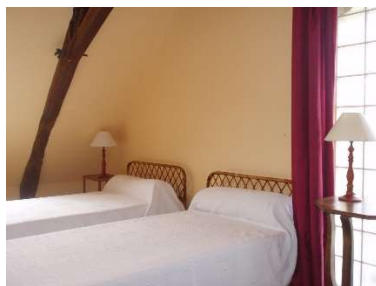

Etage

Chambre 3

3 lits simples de 90 cm